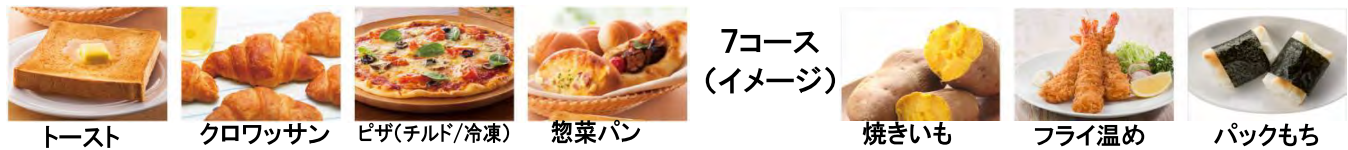

「加圧追い炊きplus」を搭載。ごはんの表面を崩さず
粒が大きく、ハリのある炊き上がり **NEWモデル**

当店おみせ誌価格
99,200円

高温スチーム効果で美味しさUP*2
「スチーム高速コース」(炊飯時間24分~)

時間のかかる玄米も手軽に
「玄米高速コース」(炊飯時間65分~)

「銘柄炊き分けコンシェルジュ」に
新銘柄「富富富」「雪若丸」を追加

スチーム&可変圧力ダイヤモンド電釜
SR-SSX109
色:-K(ブラック)、-W(ホワイト)

1.0L
0.5~5.5
(0.09~1.0L)

「パナソニックの店」
取り扱いモデル **Wおどり炊き ダイヤモンド電釜**
(標準)

内釜
5年保証

ECONAVI

日本製