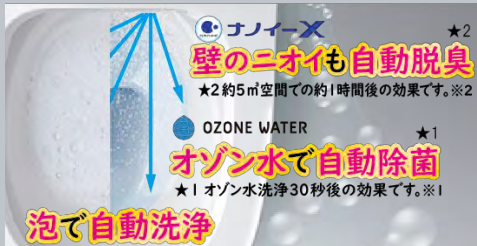

おしっこ汚れをおさえる

トリプル汚れガード

ハネガード

タレガード

モレガード

「水たまりのフチに黒やピンク汚れが出てくる」「取れないニオイが気になる」というお悩みに

泡で洗って、除菌^{★1}・脱臭^{★2}まで全自動 アラウーノ L150 シリーズ

実使用空間での実証効果ではありません。(設置環境、使用状況により効果は異なります。)

スマートフォンの連携をサポート

「便座」と「温水シャワー」を
使うときだけ温めるW機能
便ふた
自動開閉

「パナソニックの店」
取り扱いモデル

ECONAVI

OZONE WATER

ナノイー-X
WiFi

タイプ0 床排水タイプ
全自動おそうじトイレ アラウーノ
XCH150CWS (配管セット含む)
オープン価格

当店価格
220,000円 税抜
242,000円 税込