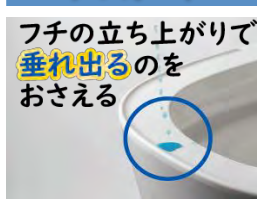

と構造でキレイに 全自動おそうじトイレ

アラウーノ L150 シリーズ アラウーノ S141

洗剤の泡でお掃除

激落ちバブル

流すたび、
2種類の泡で
汚れをしっかりと
落とす

パワフルな水流

スパイラル水流

勢いよく回転しながら、
少ない水で
まんべんなく
キレイに
流す

おしっこ汚れをおさえる

トリプル汚れガード

ハネガード

タレガード

モレガード

「水たまりのフチに黒やピンク汚れが出てくる」「取れないニオイが気になる」というお悩みに

泡で洗って、除菌^{★1}・脱臭^{★2}まで全自動 アラウーノ L150 シリーズ

実使用空間での実証効果ではありません。(設置環境、使用状況により効果は異なります。)